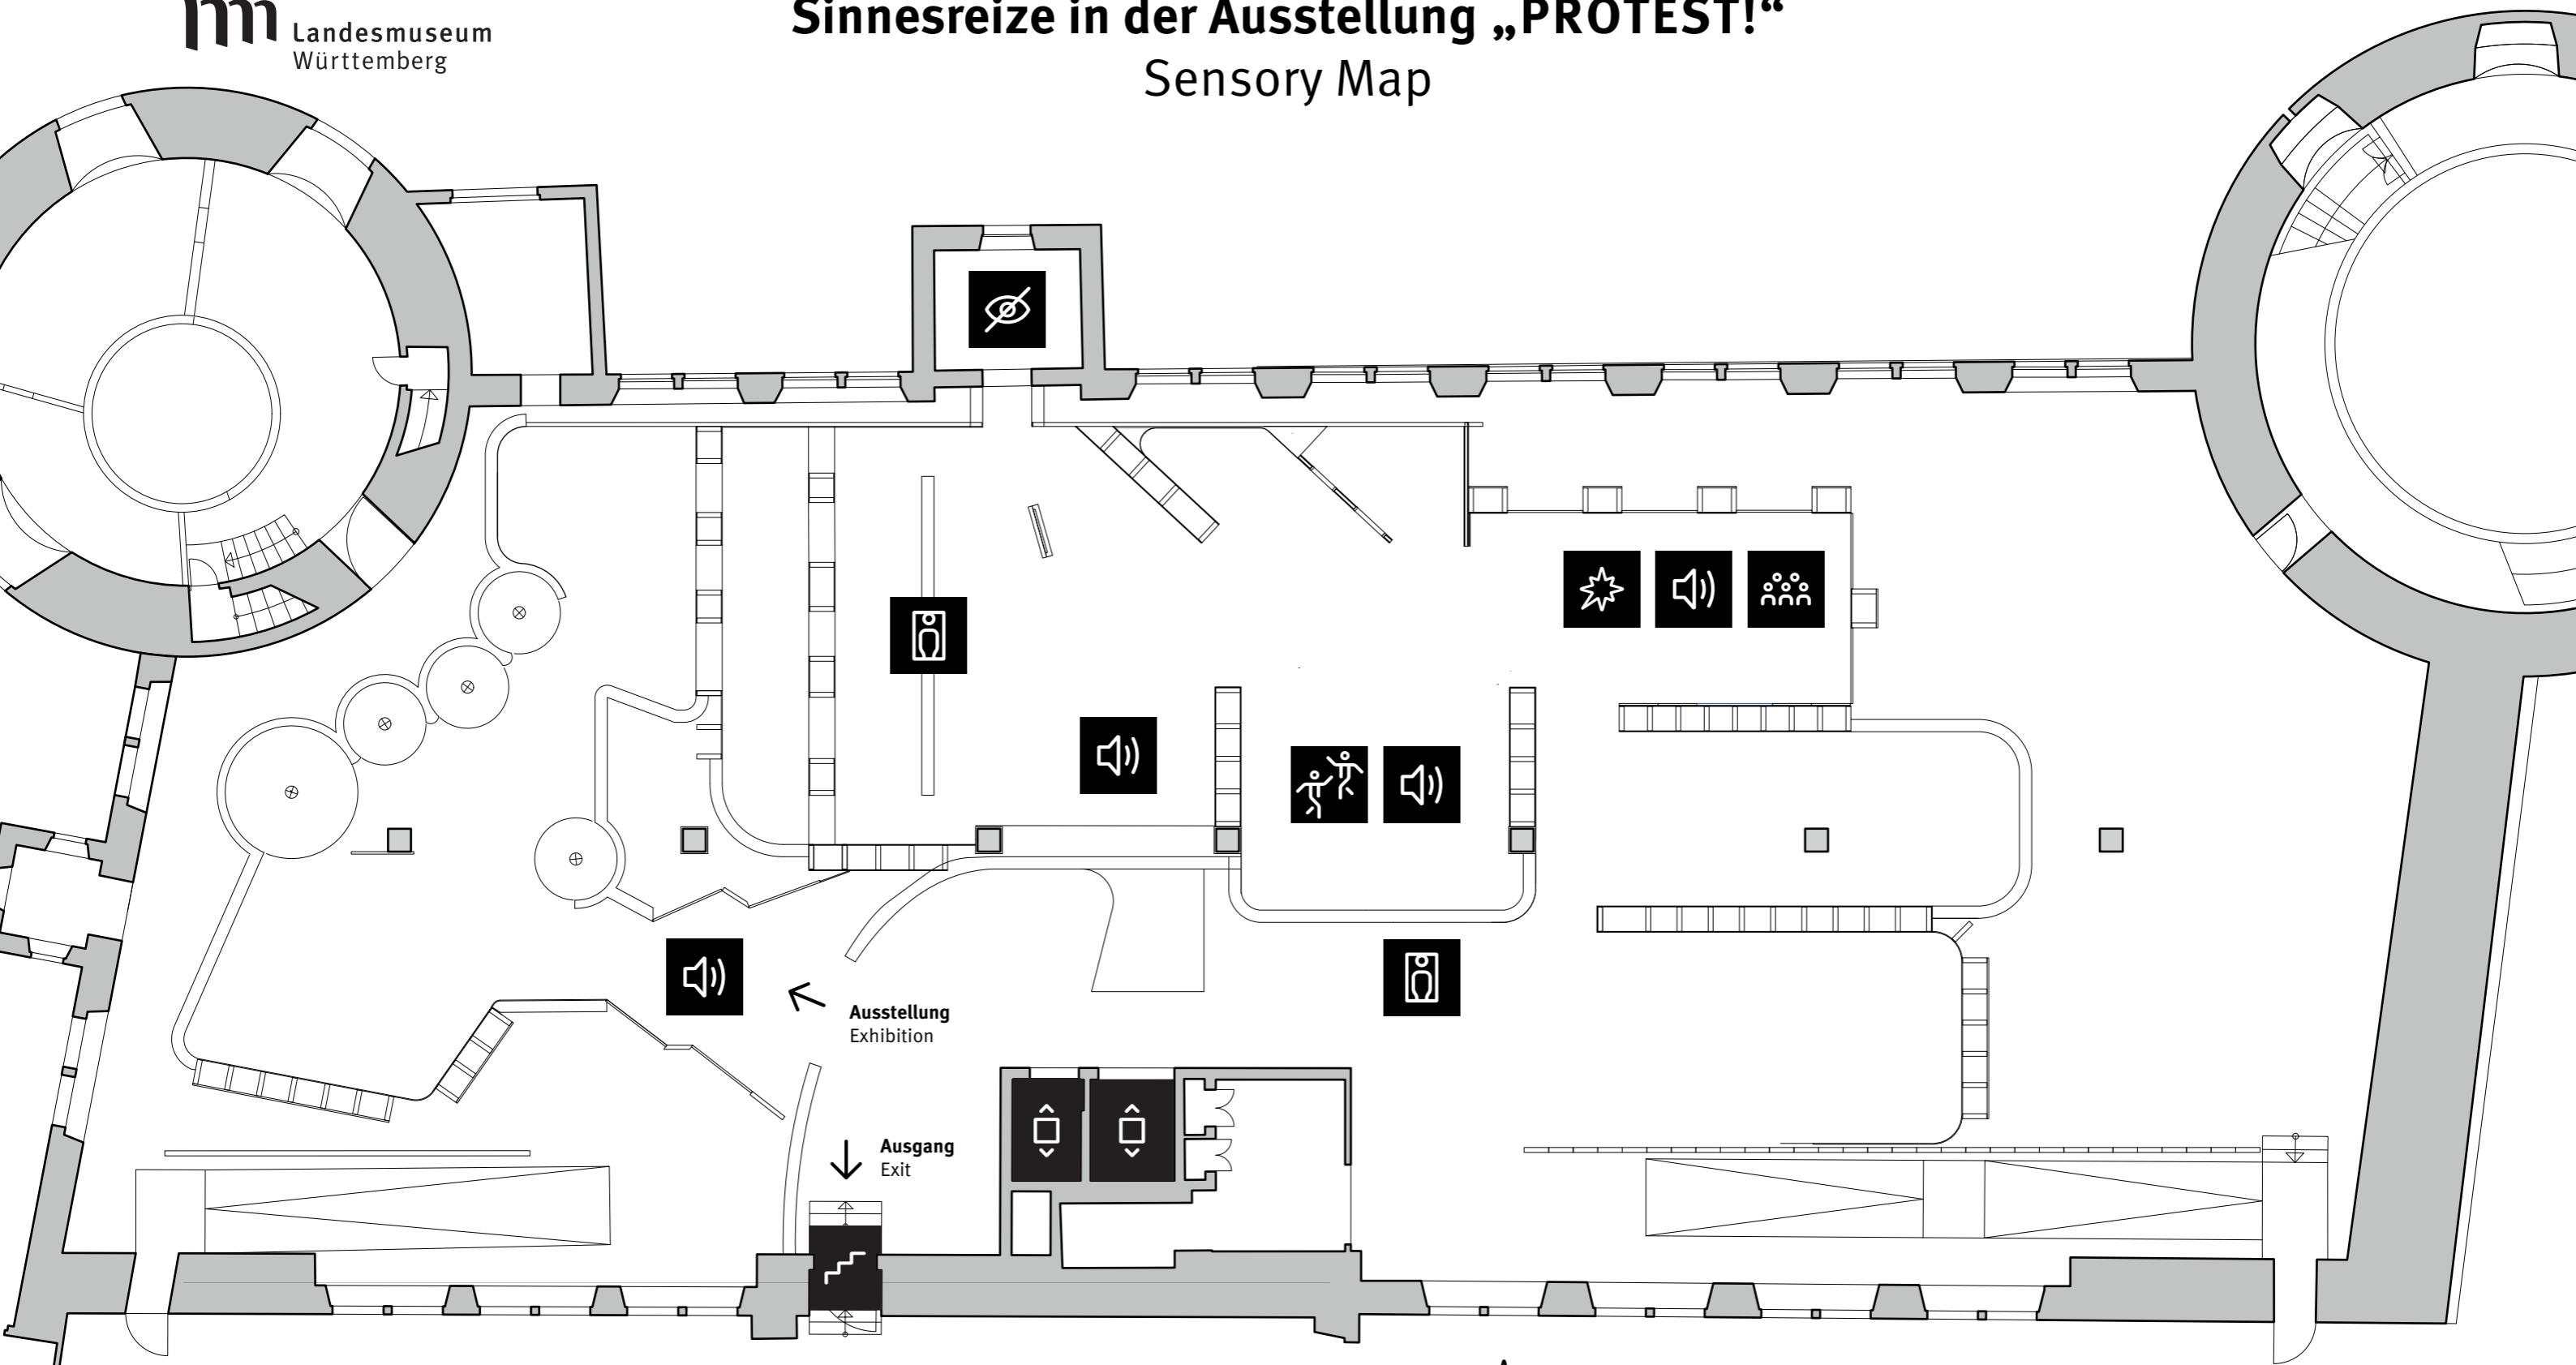

Sinnesreize in der Ausstellung „PROTEST!“ Sensory Map

PROTEST!
Von der Wut zur Bewegung
27.10.2024 – 4.5.2025
Erlebnisausstellung
Landesmuseum Württemberg,
Altes Schloss Stuttgart

**Toiletten/Wickelbereich
im Erdgeschoss**
Toilets/Changing Area
on the ground floor

Aufzug
Elevator

Treppenhaus
Staircase

Blitzlicht
Flashlight

Dunkler Bereich
Low Light

Enger Bereich
Narrow Area

Stark bewegter Bereich
Dynamic Area

Gefüllte Zone
Crowded zone

Lauter Bereich
Noisy Area

Leiser Bereich
Quiet Area

Heller Bereich
Bright Light